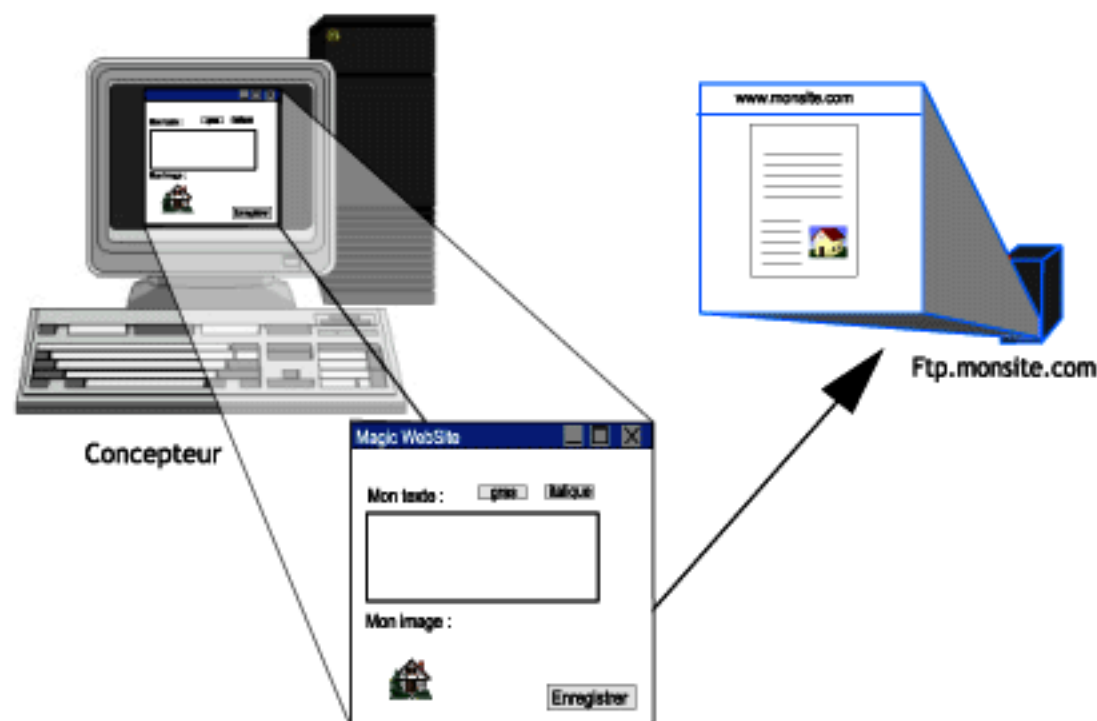

Magic WebSite Expert

L'atout essentiel au succès de votre site

La mise à jour enfin facile et universelle.

Magic WebSite Expert permet de mettre à jour un site Internet sans la moindre compétence informatique. L'utilisateur peut mettre à jour textes, images, liens, tableaux, Flash, ...

Aucun module n'est installé sur le serveur et par conséquent il s'adapte à tous les sites.

Magic WebSite Expert est utilisé par le client final et est préparé par les Web Agencies sans la moindre ligne de programmation.

Magic WebSite Expert permet :

- de dynamiser votre site en offrant à vos visiteurs un contenu toujours actualisé.
- de vous libérer totalement de la technique en vous consacrant uniquement au contenu.

Rédaction du contenu, puis envoi direct.